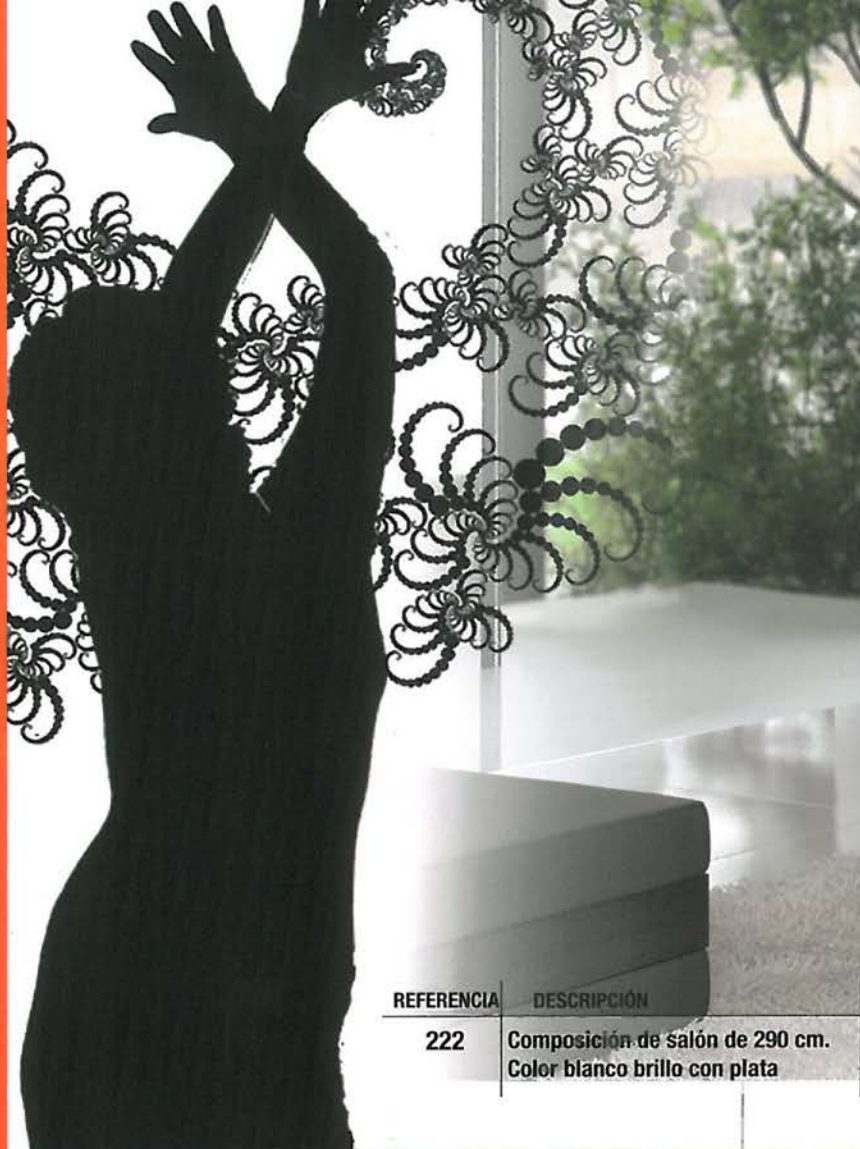

EXCLUSIVAS DEL MUEBLE
GALLEGAS, s.a.

Sa lo nes

REFERENCIA	DESCRIPCIÓN	PUNTOS
250	Composición de salón de 240 cm. Color wengué y blanco en STOCK Bajos de 120 cm. Altos de 100 cm.	400

REFERENCIA	DESCRIPCIÓN	PUNTOS
222	Composición de salón de 290 cm. Color blanco brillo con plata	643

REFERENCIA	DESCRIPCIÓN	PUNTOS
154	Composición de salón de 220 cm. Color wengué	400

REFERENCIA	DESCRIPCIÓN	PUNTOS
187	Composición de 2'70 Nogal Americano combinado con negro brillo (Stock)	600

REFERENCIA	DESCRIPCIÓN	PUNTOS
162-D	Composición de 2'70 Blanco combinado Negro brillo (stock)	555

REFERENCIA	DESCRIPCIÓN	PUNTOS
176	Composición de 2'80 Blanco combinado con Lila (stock)	490

REFERENCIA	DESCRIPCIÓN	PUNTOS
STILO 18	Composición 270 chapa castaño + lacados alto brillo Cajones y Puertas con freno	1624

DESPIECE	PUNTOS
Balda 270x20x25	195
Módulo alto 4 puertas 160x40x50	781
Módulo 4 cajones bajo 270x45x30	651

• Para otras medidas consultar

REFERENCIA	DESCRIPCIÓN	PUNTOS
FORM 18	Composición 270 chapa castaño + lacado alto brillo Cajones y Puertas con freno	2016